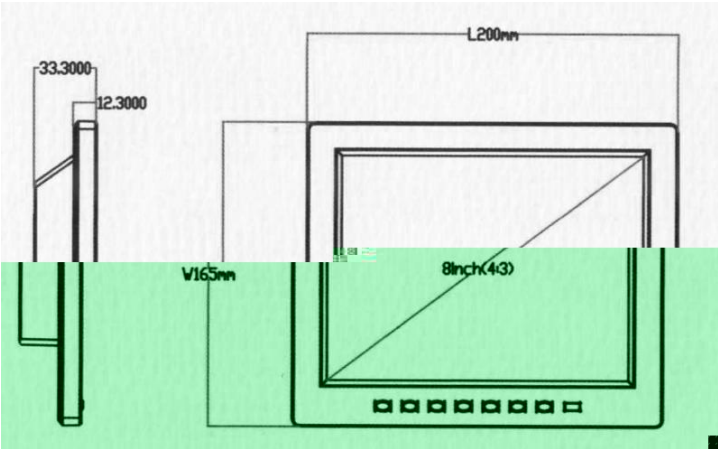

(%

) %

* %

RAY

洁净工作台类型：垂直净化；洁

净等级：ISO 5级、10级

高风速：0.3m/s

||