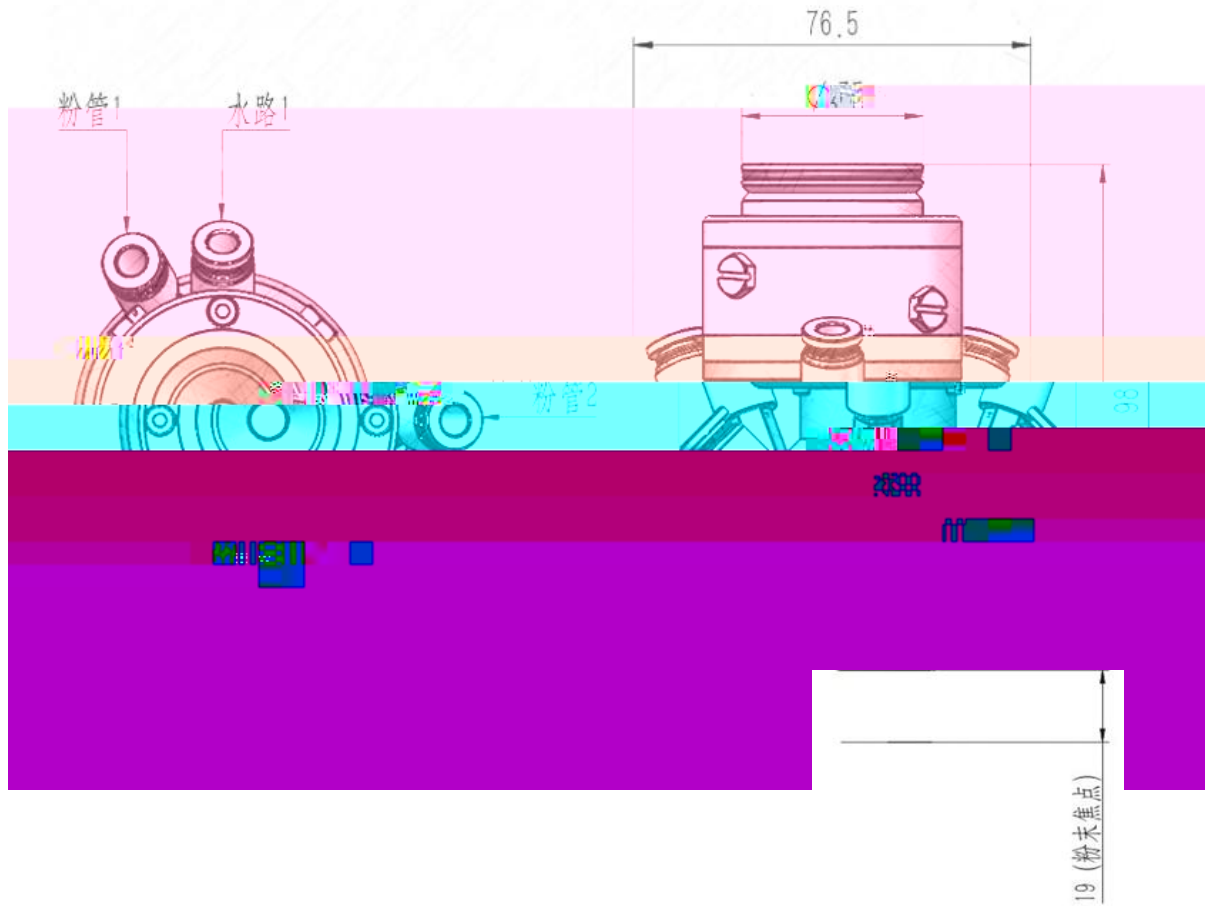

RAYTOOLS

30
BC12K

30

BC12K

-
-

K1 \$ @ñã (A)B K1

mm

K1