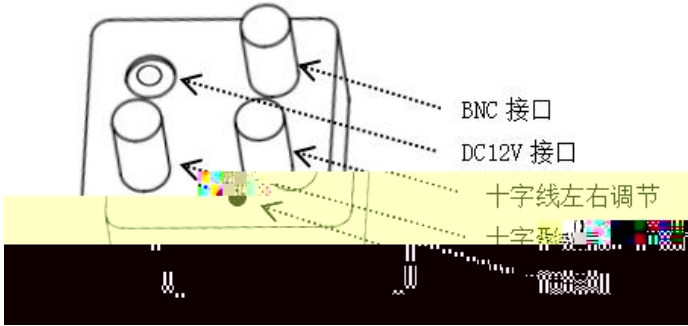

(%

) %

* %

RAY

洁净工作台类型：垂直净化；洁

净等级：ISO 5级、10级

高风速：0.3m/s

||