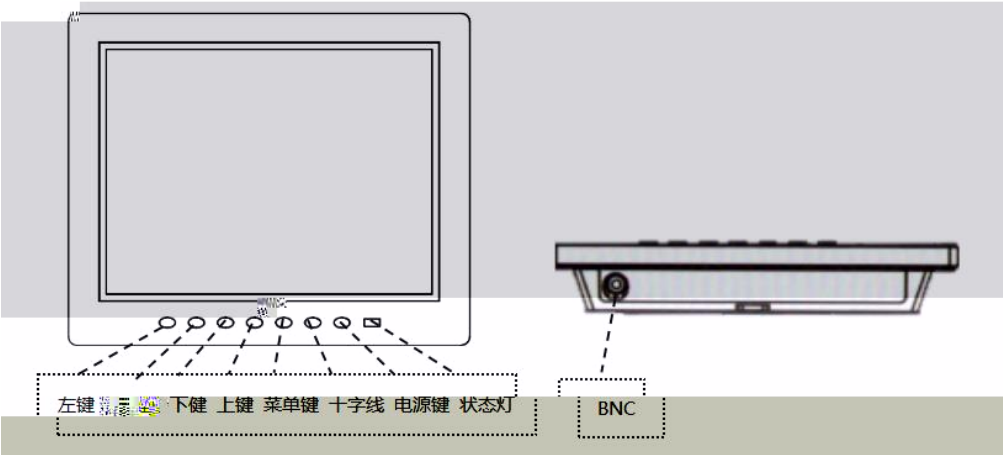

(%

) %

* %

RAY

洁净工作台类型：垂直净化；洁

净等级：ISO 5级、10级

高风速：0.3m/s

||