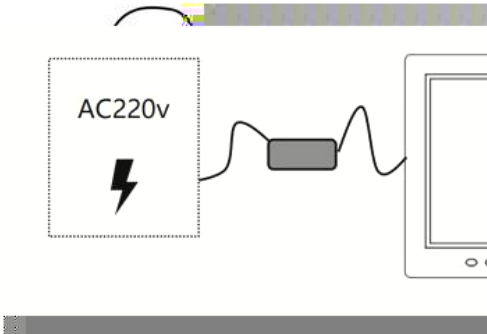

(%

) %

* %

RAY

洁净工作台类型：垂直净化；洁

净等级：ISO 5级、10级

高风速：0.3m/s

||