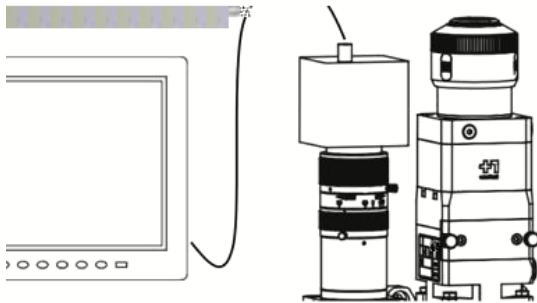

(%

) %

* %

RAY

洁净工作台类型：垂直净化；洁

净等级：ISO 5级、10级

高风速：0.3m/s

||