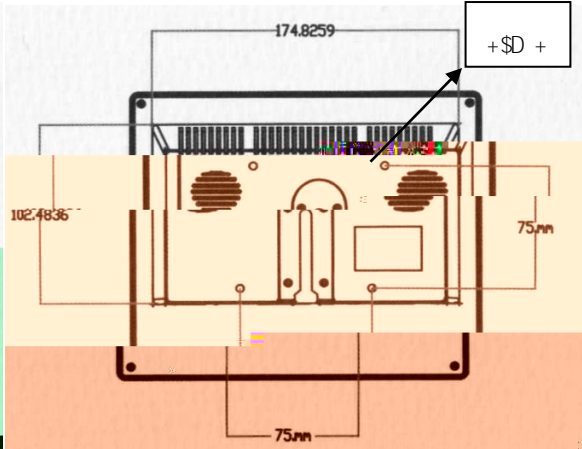

(%

) %

* %

RAY

洁净工作台类型：垂直净化；洁

净等级：ISO 5级、10级

高风速：0.3m/s

||