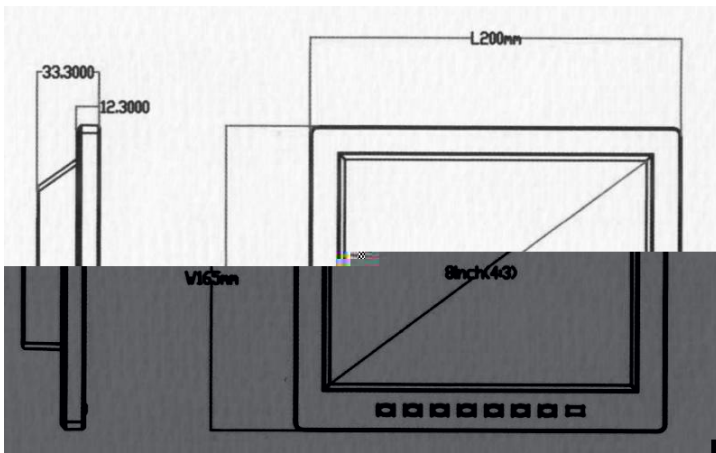

	CCD		

F100

1			
2		24-26 28-30	20-22 24-26
3		20	
4		2-6	
5		2-4	
			bar
			L/min

洁净工作台类型：垂直净化；洁

净等级：ISO 5级、10级

高风速：0.3m/s

||

- OBH 45°
- 45°
-
- OBH 45°
- OBH 45°
-