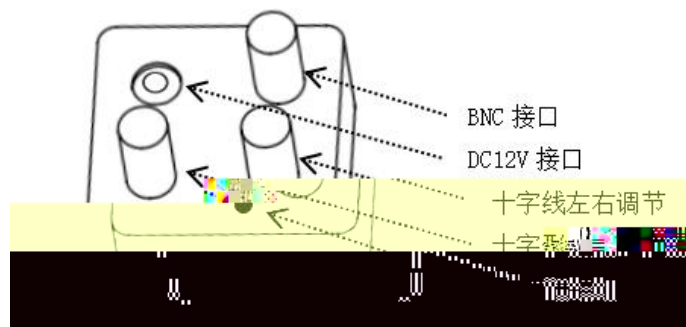

	CCD		

F100

1			
2		24-26 28-30	20-22 24-26
3		20	
4		2-6	
5		2-4	
			bar
			L/min

洁净工作台类型：垂直净化；洁

净等级：ISO 5级、10级

高风速：0.3m/s

||

- OBH 45°
- 45°
-
- OBH 45°
- OBH 45°
-