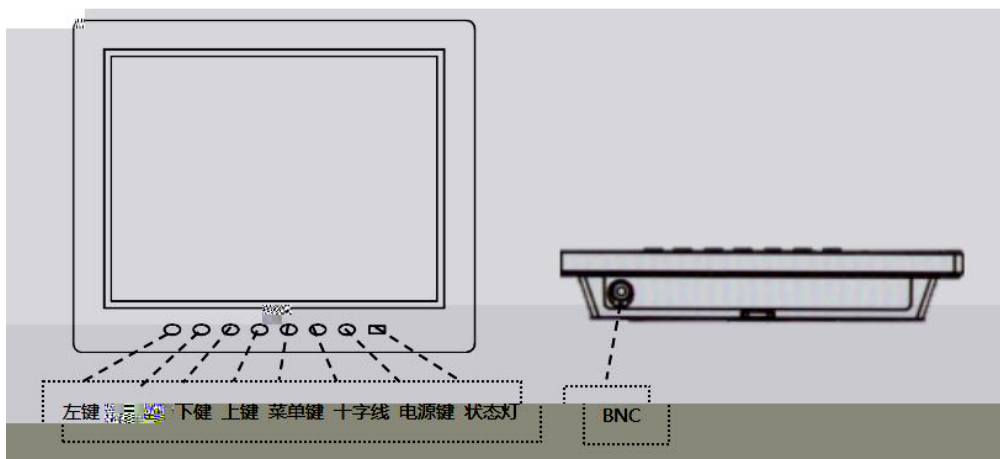

	CCD		

F100

1			
2		24-26 28-30	20-22 24-26
3		20	
4		2-6	
5		2-4	
			bar
			L/min

洁净工作台类型：垂直净化；洁

净等级：ISO 5级、10级

高风速：0.3m/s

||

- OBH 45°
- 45°
-
- OBH 45°
- OBH 45°
-