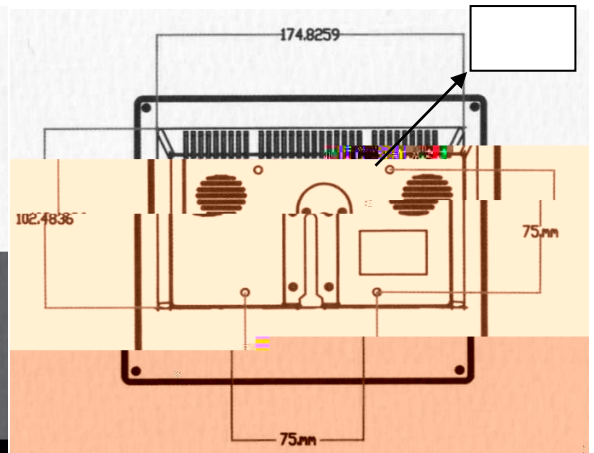

	CCD		

F100

1			
2		24-26 28-30	20-22 24-26
3		20	
4		2-6	
5		2-4	
			bar
			L/min

洁净工作台类型：垂直净化；洁

净等级：ISO 5级、10级

高风速：0.3m/s

||

- OBH 45°
- 45°
-
- OBH 45°
- OBH 45°
-