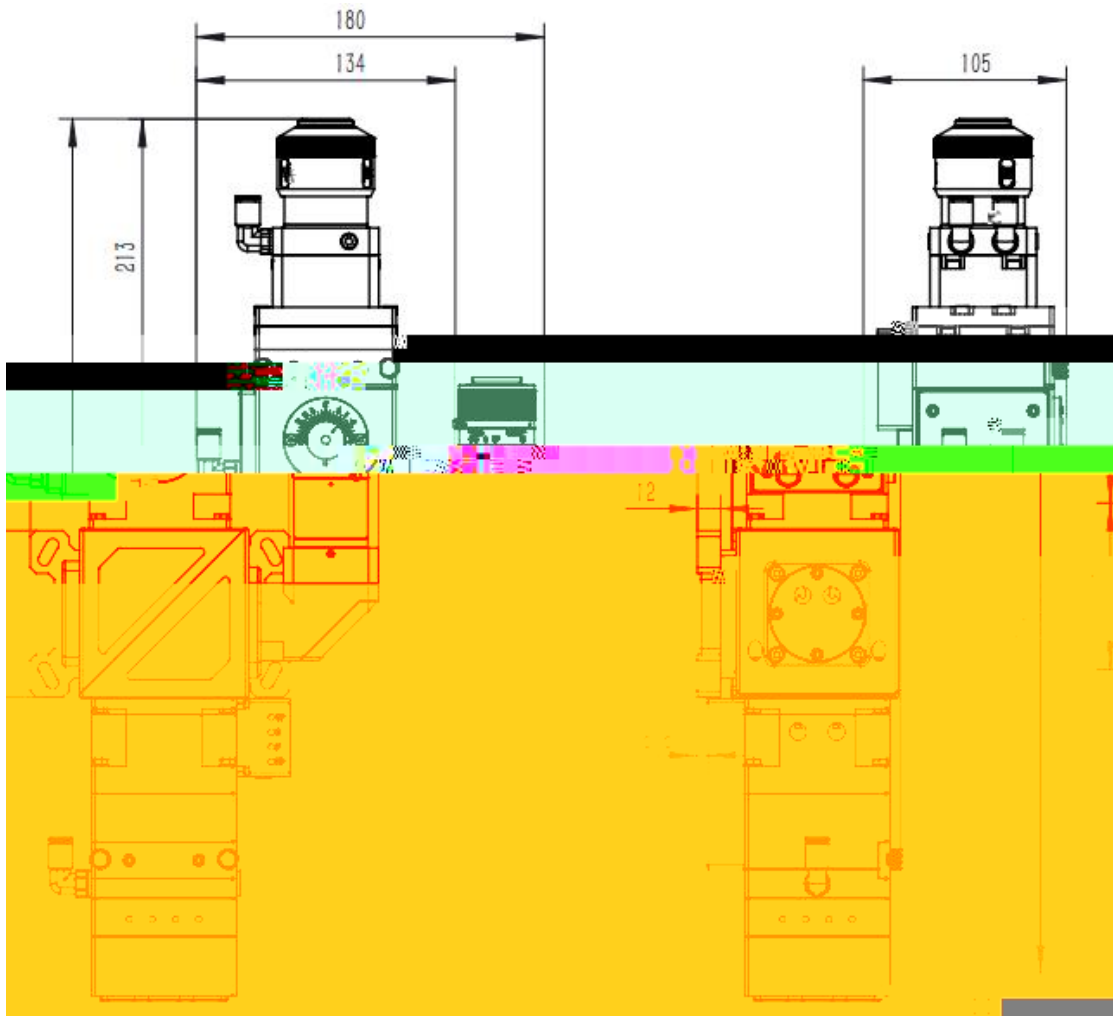

	CCD		

F100

1			
2		24-26 28-30	20-22 24-26
3		20	
4		2-6	
5		2-4	
			bar
			L/min

洁净工作台类型：垂直净化；洁

净等级：ISO 5级、10级

高风速：0.3m/s

||

- OBH 45°
- 45°
-
- OBH 45°
- OBH 45°
-