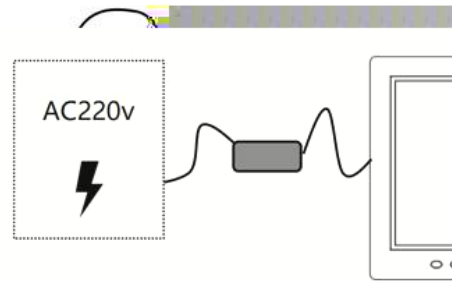

	CCD		

F100

1			
2		24-26 28-30	20-22 24-26
3		20	
4		2-6	
5		2-4	
			bar
			L/min

洁净工作台类型：垂直净化；洁

净等级：ISO 5级、10级

高风速：0.3m/s

||

- OBH 45°
- 45°
-
- OBH 45°
- OBH 45°
-